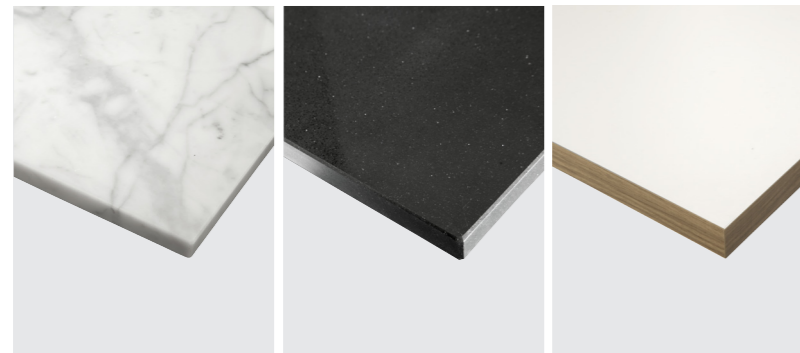

TOP .

TOPS . PLANS DE TRAVAIL . TOP . ENCIMERA . СТОЛЕШНИЦЫ

h 2 cm marmo carrara
Carrara marble
marbre de Carrare
Carrara-Marmor
mármol Carrara
каррарский мрамор

h 2 cm quarzite nero
black quartzite
quartzite noir
Quarzit Schwarz
cuarcita negra
черный кварцит

h 4 cm top laminato bianco
bordo ABS tranché
white laminate, tranché ABS border
stratifié blanc, bord ABS tranché
Laminat Weiß, Rand ABS Tranché
laminado blanco, borde ABS tranché
белый ламинат, текстурная кромка из АБС

bordo ABS tranché
tranché ABS border
bord ABS tranché
Rand ABS Tranché
borde ABS tranché
текстурная кромка из АБС

MANIGLIE .

HANDLES . POIGNEES . GRIFFE . TIRADORES . РУЧКИ