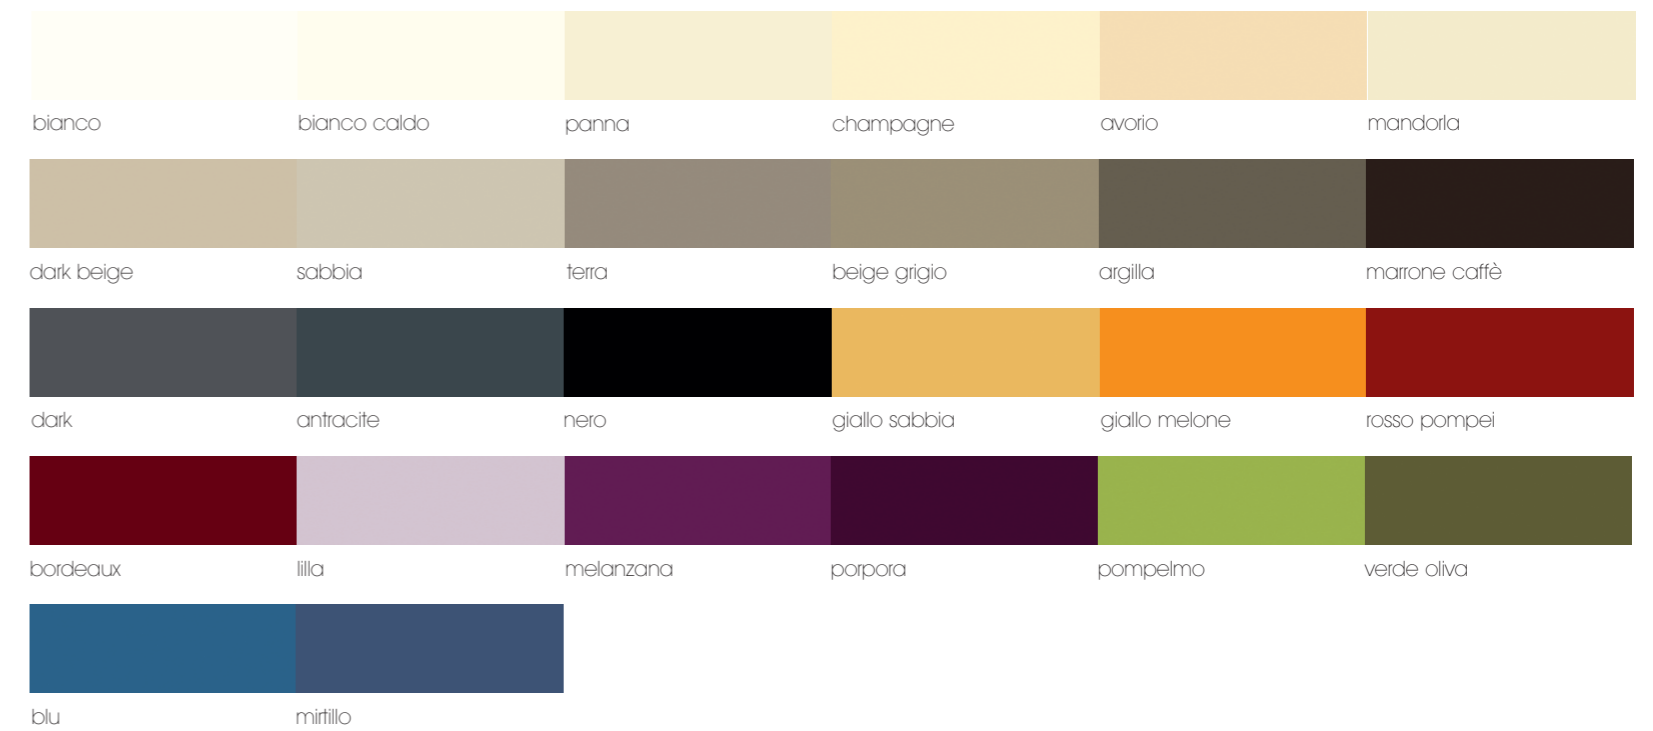

A . nichel satinato
satin finish nickel
nickel satiné
Nickel satiniert
níquel satinado
матовый никель

B . antracite
anthracite
anthracite
Anthraxit
антрацит

C . bianca
white
blanche
Weiß
blanca
белый

LACCATI .

LACQUERED . LAQUÉS . LACKIERT . LACADOS . КРАШЕННЫЕ ПАНЕЛИ

bianco bianco caldo panna champagne avorio mandorla

dark beige sabbia terra beige grigio argilla marrone caffè

dark antracite nero giallo sabbia giallo melone rosso pompeii

mauy.
colore seduta
seat colour
couleur assise
Sitz Farbe
color asiento
цвет сиденья

bianco

beige

nero

festa di moro